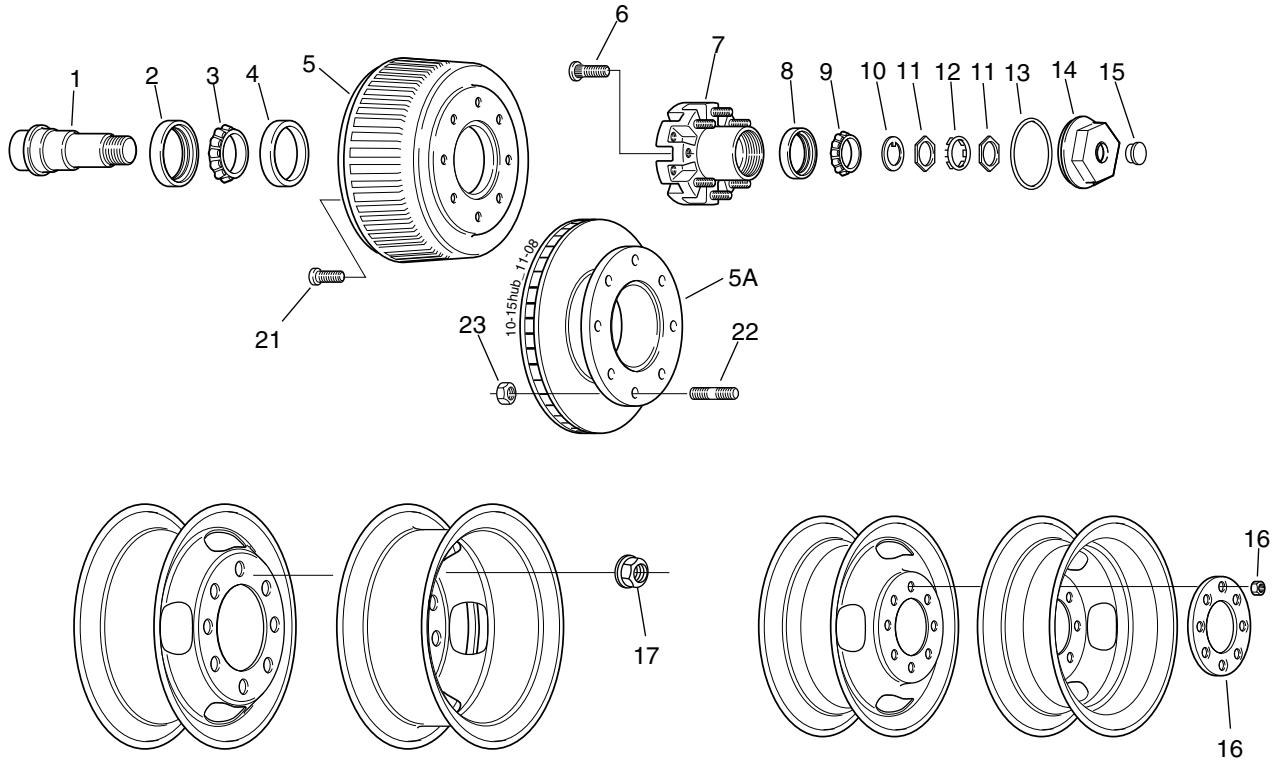

10K, 12K, 15K, and 13D Hub Groups

Item	Description	10K, 13D 8 on 6.50	10K, 13D Disc 8 on 6.50	12K Low-Profile 8 on 6.50	12K Hi-Profile 8 on 6.50	12K Disc 8 on 6.50	15K 8 on 275 mm
2	Unitized Oil Seal	010-056-00	010-056-00	010-056-00	010-056-00	010-056-00	010-056-00
3	Inner Bearing Cone	031-022-02 (395S)	031-022-02 (395S)	031-020-02 (3984)	031-020-02 (3984)	031-020-02 (3984)	031-020-02 (3984)
4	Inner Bearing Cup	031-022-01 (394A)	031-022-01 (394A)	031-020-01 (3920)	031-020-01 (3920)	031-020-01 (3920)	031-020-01 (3920)
5	Brake Drum	009-027-01	–	009-028-01	009-028-01	–	009-028-01
5A	Brake Drum-ABS	009-027-03	–	009-028-05	009-028-05	–	009-028-05
5A	Brake Rotor	–	070-006-01	–	–	070-006-01	–
5A	Brake Rotor-ABS	–	070-006-02	–	–	070-006-02	–
6	Wheel Mounting Stud	007-115-00	007-115-00	007-115-00	007-115-00	007-115-00	007-194-00 (std) 007-195-00 (long)
7	Hubs w/Cups & Studs	008-214-05	008-214-06	008-216-08	008-214-08	008-214-10	008-401-05 (std stud) 008-401-06 (long stud)
8	Outer Bearing Cup	031-019-01 (382A)	031-019-01 (382A)	031-021-01 (28622)	031-021-01 (28622)	031-021-01 (28622)	031-021-01 (28622)
9	Outer Bearing Cone	031-019-02 (387A)	031-019-02 (387A)	031-021-02 (28682)	031-021-02 (28682)	031-021-02 (28682)	031-021-02 (28682)
10	Spindle Washer	005-060-00	005-060-00	005-060-00	005-060-00	005-060-00	005-060-00
11	Spindle Nut	006-084-00	006-084-00	006-084-00	006-084-00	006-084-00	006-084-00
12	Tang Washer	005-059-00	005-059-00	005-059-00	005-059-00	005-059-00	005-059-00
13	Oil Cap "O" Ring	010-050-00	010-050-00	010-050-00	010-050-00	010-050-00	010-050-00
14	Oil Cap	021-036-00	021-036-00	021-036-00	021-036-00	021-036-00	021-036-00
15	Oil Cap Plug	046-032-00	046-032-00	046-032-00	046-032-00	046-032-00	046-032-00
16	Wheel Clamp Ring Wheel Nut	033-052-01 006-109-00	033-052-01 006-109-00	033-052-01 006-109-00	033-052-01 006-109-00	033-052-01 006-109-00	–
17	Flange Nut (swivel)	–	–	–	–	–	006-118-00
21	Drum Mounting Screw	007-244-00	–	007-244-00	007-244-00	–	007-244-00
22	Rotor Mounting Stud	–	025-014-00	–	–	025-014-00	–
23	Rotor Mounting Nut	–	006-046-00	–	–	006-046-00	–